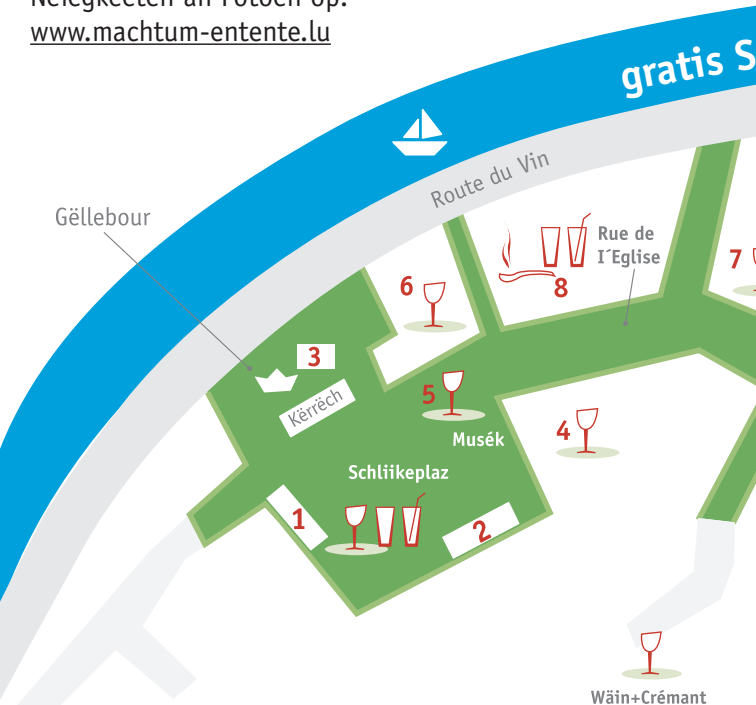

13. Weingut Nico Sonntag

Im Pflanzgarten 4 | Tel. 06584 - 239

- › Weinstand am Kirmesplatz

14. Mini-Pizzeria „Ben Venuto“

- › Pizza & Flammkuchen
- › Essensstand in der Weinstraße

15. Luxemburger Jungwinzer von der Domaines Vinsmoselle

- › Weinstand am Kirmesplatz

16. Dorfbäckerei

Zollstraße 1 | Tel. 06584 - 2989944

- › Kaffee, Kuchen und Waffeln

NITTEL

Weitere Informationen und Veranstaltungen

Besuchen Sie unsere Marktstände am Sonntag von 11 bis 18 Uhr in der Weinstraße

Neiegkeeten an Fotoën op:
www.machtum-entente.lu

MEECHTEM

Riesling-Open 15.-17.09
Ehnen - Wormer
Ahn - Machtum

Wäin+Crémant

Gedrenks

Kulinaresches

Elektro Fochs

Meisterbetrieb