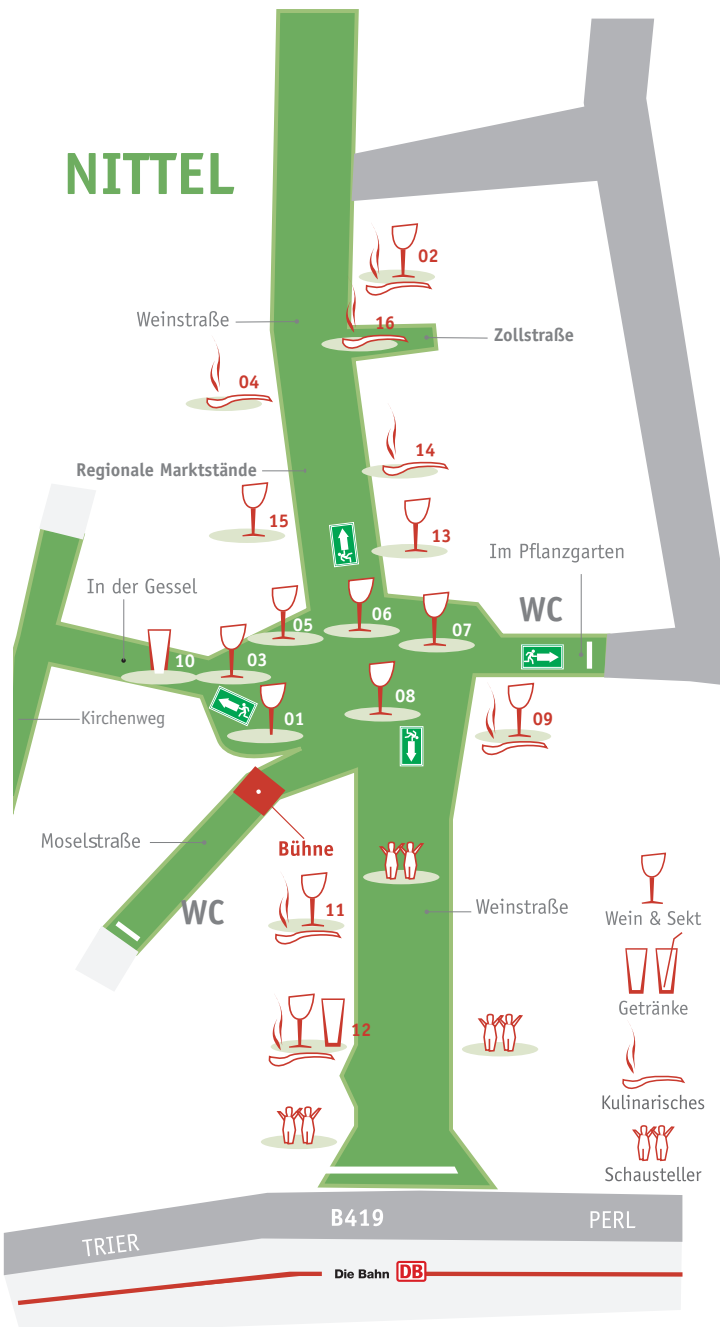

NITTEL

Weitere Informationen und Veranstaltungen

Besuchen Sie unsere Marktstände am Sonntag von 11 bis 18 Uhr in der Weinstraße